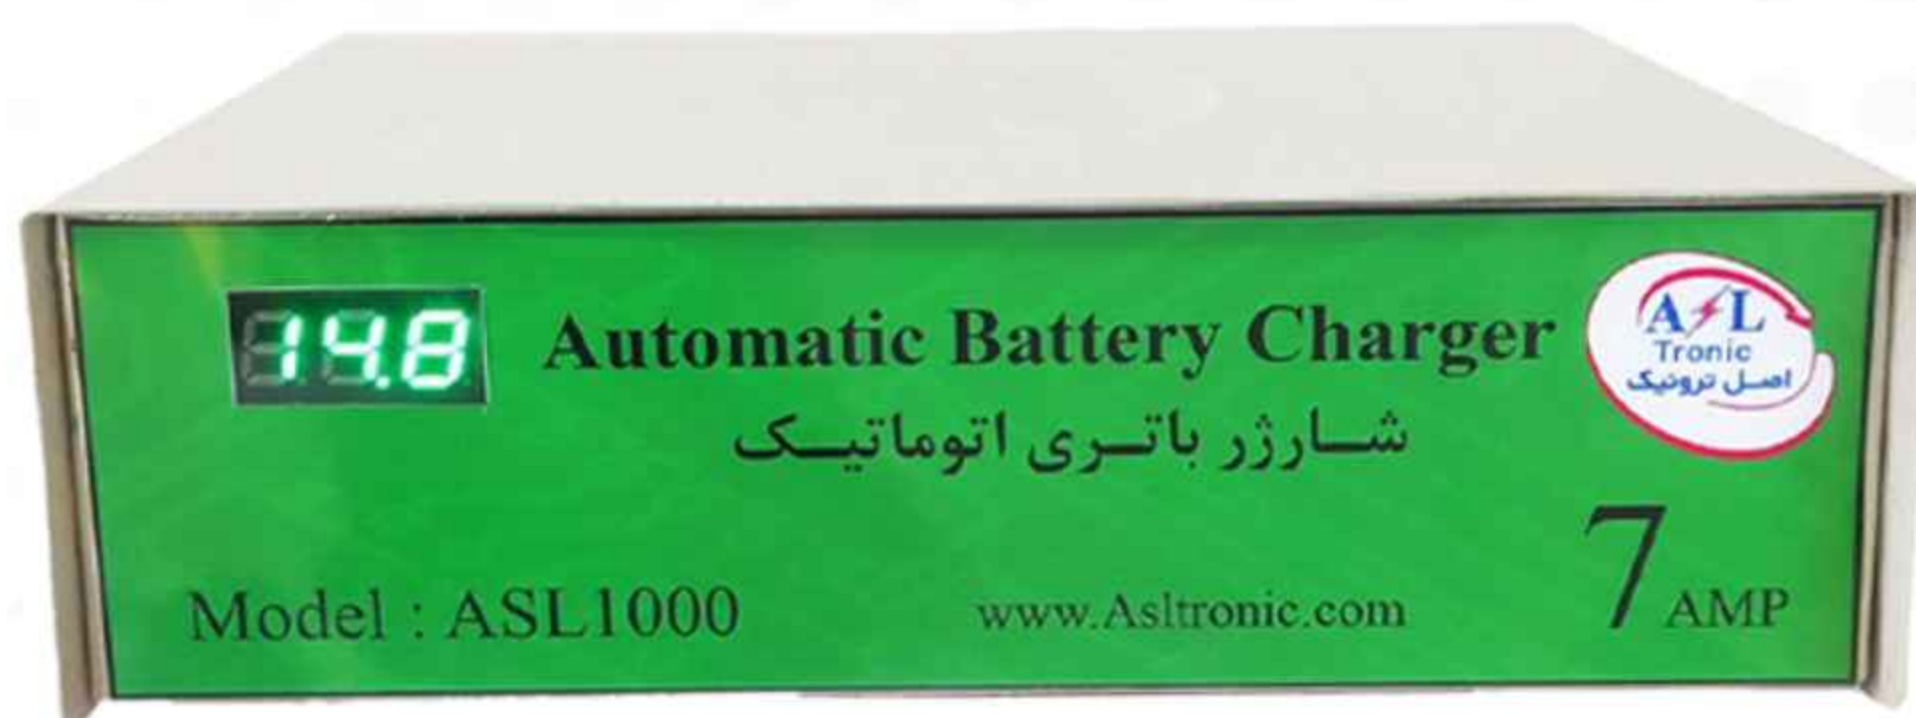

1,200,000 تومان

044-3233-7926 044-3234-8689

www.Asltronic.com